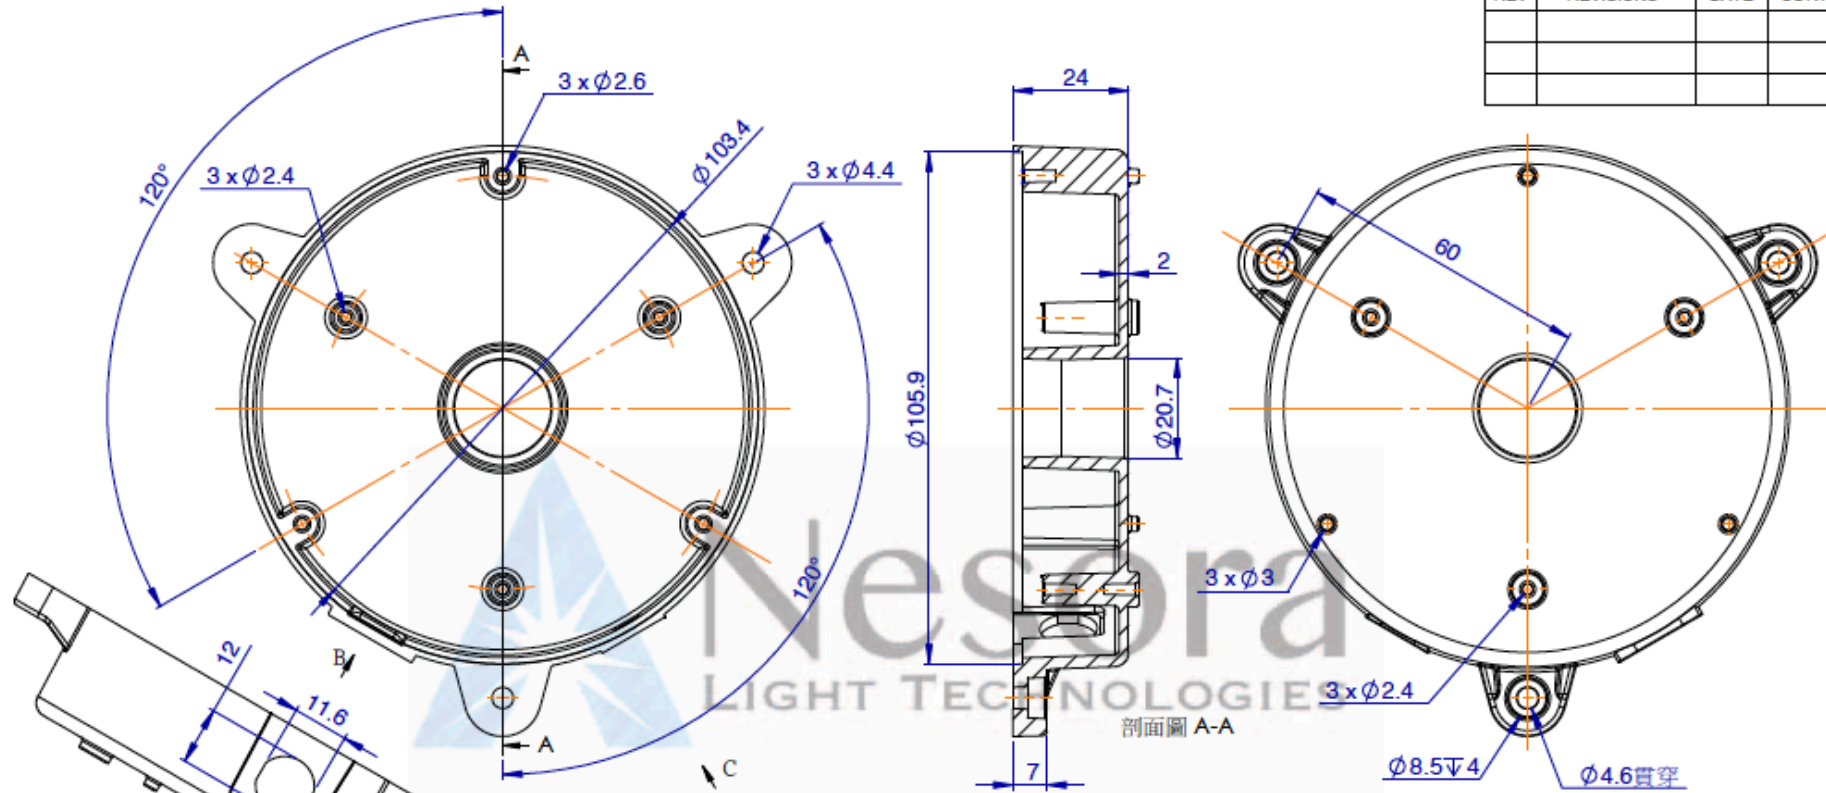

REV	REVISIONS	DATE	CORT

Light Disc
L20C-120-WW
L20CHO-120-WW

Nesora
LIGHT TECHNOLOGIES