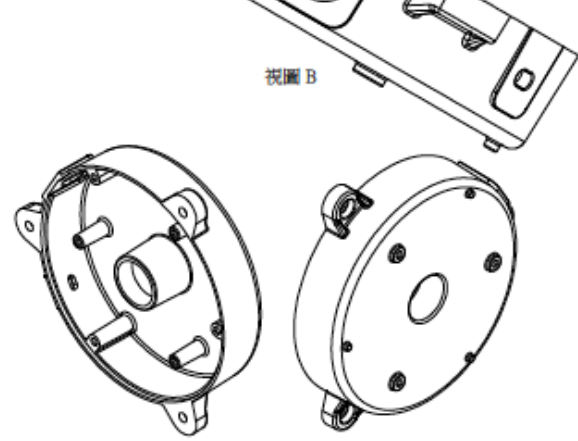

REV	REVISIONS	DATE	CORT

Light Disc
L20C-120-WW
L20CHO-120-WW

Nesora
LIGHT TECHNOLOGIES