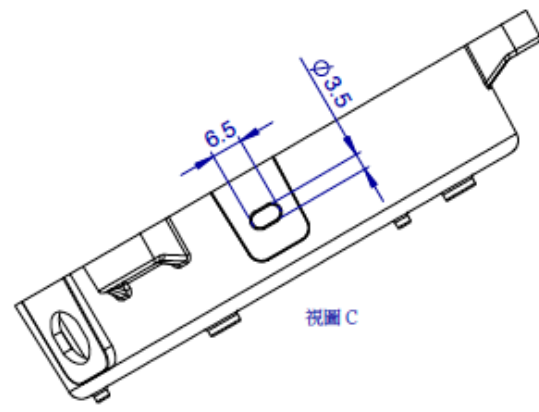

REV	REVISIONS	DATE	CORT

Light Disc
L20C-120-WW
L20CHO-120-WW

Nesora
LIGHT TECHNOLOGIES